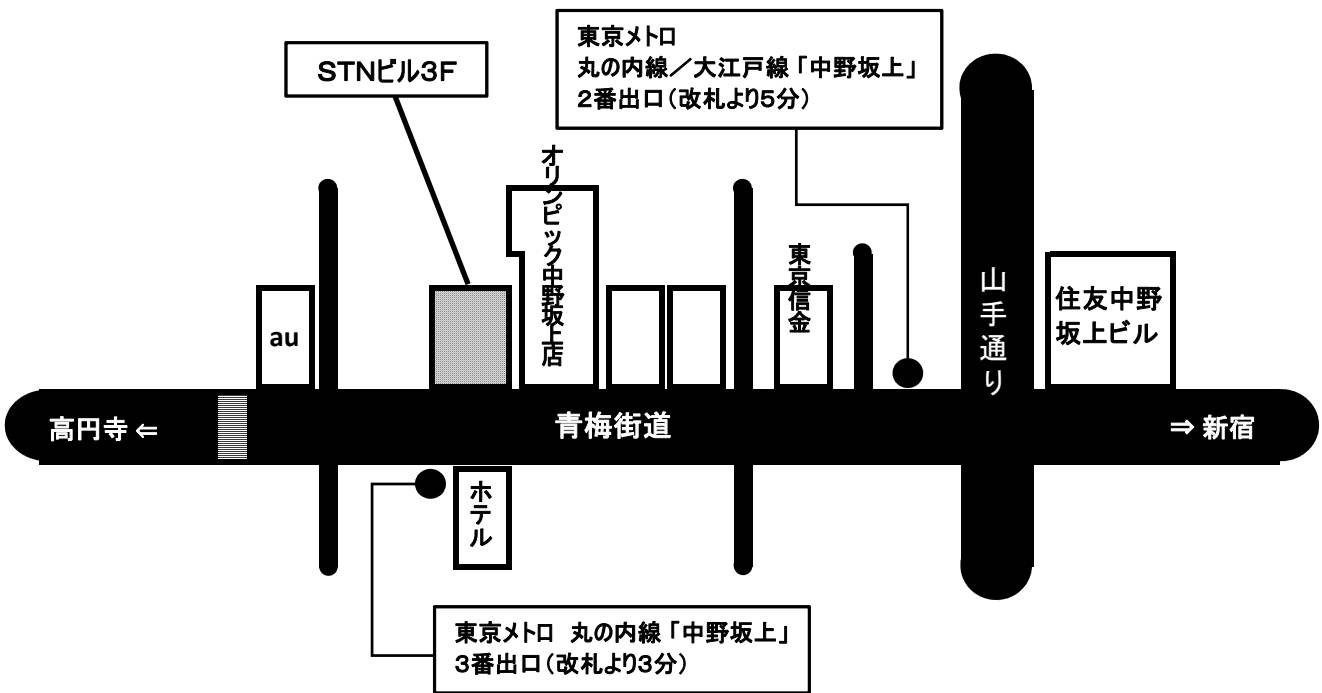

一般社団法人日本専門店協会

東京メトロ 丸ノ内線「中野坂上駅」3番出口(改札より3分)  
東京メトロ 丸ノ内線/大江戸線「中野坂上駅」2番出口(改札より5分)  
(1階に「住友不動産販売」の看板が出ています)

〒164-0011 東京都中野区中央2-2-8 STNビル 3F  
TEL(03)5937-5682 FAX(03)5937-5683